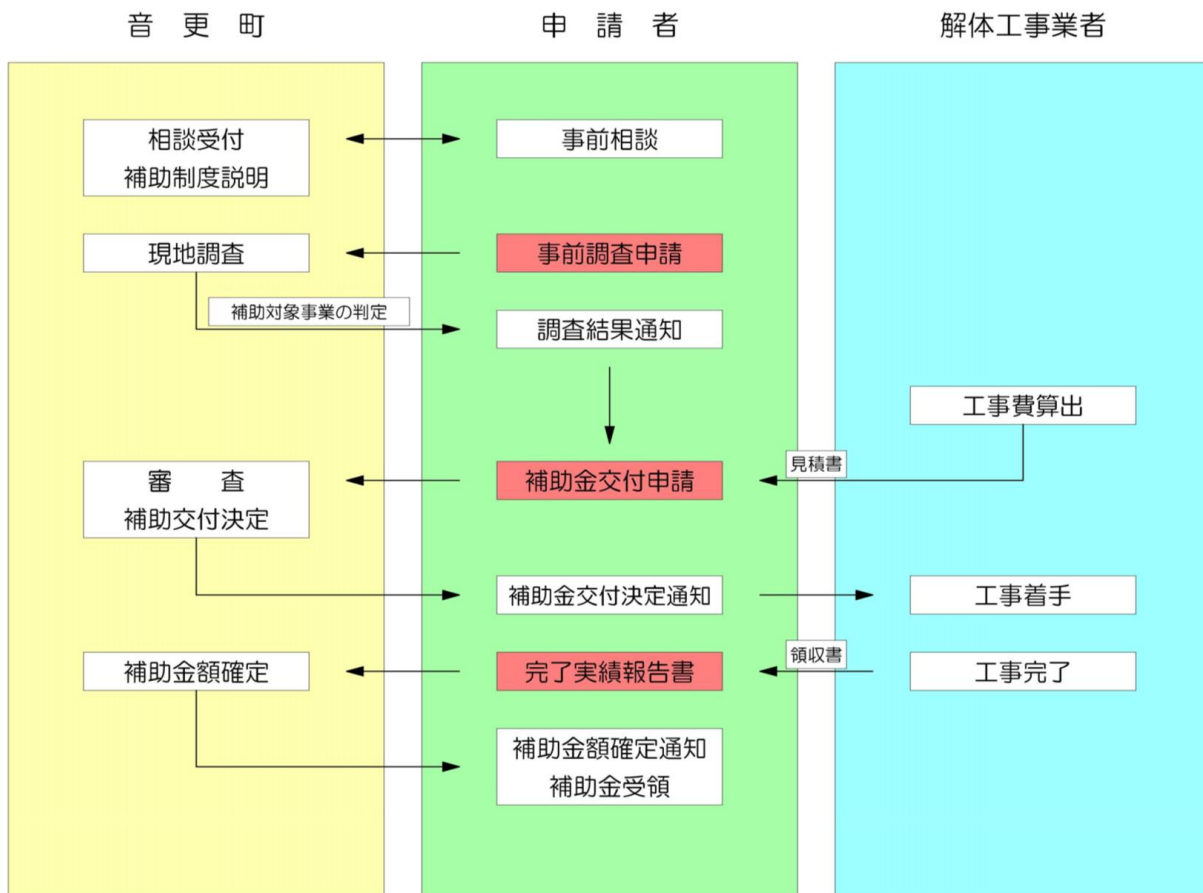

3 補助金額

老朽危険 解体工事費（処分費等含む）の4/5（上限100万円）※1,000円未満は切捨て

旧耐震 解体工事費（処分費等含む）の4/5（上限30万円）※1,000円未満は切捨て

解体事業者が町内事業者（※1）の場合 10万円加算

※1 本店、支店、事業所または営業所を音更町内に有し事業を営む法人または町内に住所を有する個人事業者

4 補助金交付申請

次の書類を提出してください。

- 補助金等交付申請書
- 空き家の所有者であることがわかる書類
- 住民票（世帯全員分）の写し
- 町税納入状況等調査同意書
- 居住している市町村の納税証明書（町外在住の場合）
- 解体工事等の見積書の写し
- 誓約書（暴力団員でないことなど）

5 完了実績報告

解体工事が完了した時は、次の書類を提出してください。

- 補助事業等実績報告書
- 工事完了後の写真
- 閉鎖の登記事項証明書の写し（未登記家屋の場合は解体業者による証明書）
- 領収書の写し

6 補助手続きの流れ