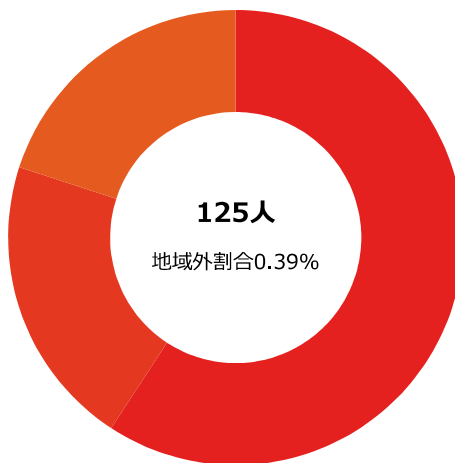

滞在人口の地域別構成割合 都道府県 → 市区町村

北海道音更町

2023年6月 休日 14時

総数 総数（15歳以上80歳未満）

滞在人口合計：32,179人（滞在人口率：0.96倍）
（国勢調査人口：33,384人）

滞在人口 / 都道府県内

滞在人口/都道府県内ランキング 上位10件

● 1位 北海道 32,054人（100.00%）

滞在人口 / 都道府県外

滞在人口/都道府県外ランキング 上位10件

● 1位 東京都 74人（59.20%）

● 2位 埼玉県 26人（20.80%）

● 3位 神奈川県 25人（20.00%）

【出典】

株式会社NTTドコモ・株式会社ドコモ・インサイトマーケティング「モバイル空間統計®」
総務省「国勢調査」

【注記】