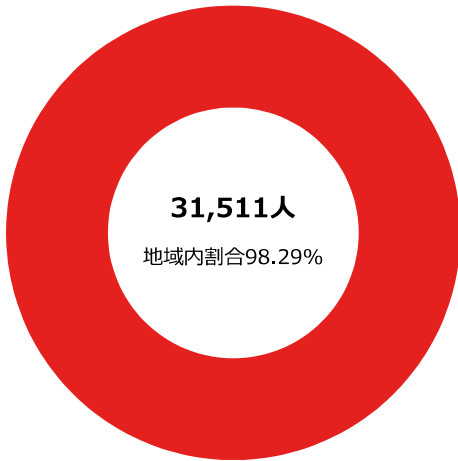

# 滞在人口の地域別構成割合 都道府県 → 市区町村

北海道音更町

2023年1月 休日 14時

総数 総数（15歳以上80歳未満）

滞在人口合計：32,058人（滞在人口率：0.96倍）  
（国勢調査人口：33,384人）

## 滞在人口 / 都道府県内

滞在人口/都道府県内ランキング 上位10件

- 1位 北海道 31,511人（100.00%）