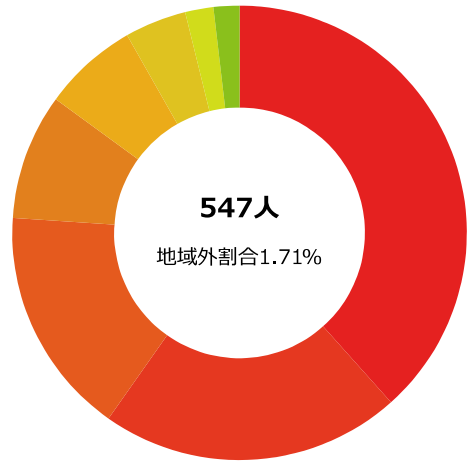

滞在人口 / 都道府県外

滞在人口/都道府県外ランキング 上位10件

- 1位 東京都 210人（38.39%）
- 2位 神奈川県 117人（21.39%）
- 3位 千葉県 89人（16.27%）
- 4位 埼玉県 49人（8.96%）
- 5位 愛知県 37人（6.76%）
- 6位 大阪府 24人（4.39%）
- 7位 茨城県 11人（2.01%）
- 8位 福島県 10人（1.83%）

【出典】

株式会社NTTドコモ・株式会社ドコモ・インサイトマーケティング「モバイル空間統計®」
総務省「国勢調査」

【注記】

滞在人口とは、指定地域の指定時間（4時、10時、14時、20時）に滞在していた人数の月間平均値（平日・休日別）を表している。

滞在人口率は、滞在人口（株式会社NTTドコモ・株式会社ドコモ・インサイトマーケティング「モバイル空間統計®」）÷国勢調査人口（総務省「国勢調査」夜間人口）で表される。

携帯電話の運用データについては国籍に関わらず契約者のデータが使用されていることから、

滞在人口の算出には国内に居住する外国人も推計として含まれている。

ここでいう「国勢調査人口」とは、表示対象に指定した性別・年代の人口であり、当該自治体における総人口ではない。

本メニューにおけるFromとは、居住地を表す。