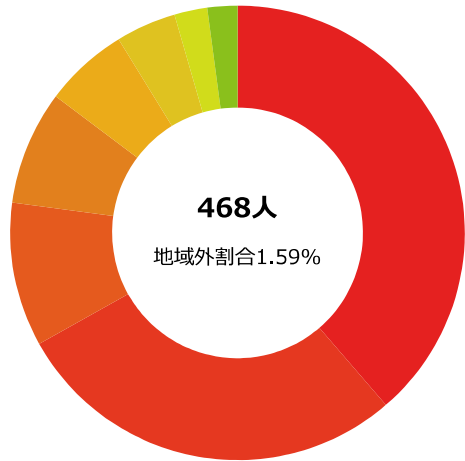

滞在人口の地域別構成割合 都道府県 → 市区町村

北海道音更町

2023年1月 平日 14時

総数 総数（15歳以上80歳未満）

滞在人口合計：29,452人（滞在人口率：0.88倍）
（国勢調査人口：33,384人）

滞在人口 / 都道府県内

滞在人口/都道府県内ランキング 上位10件

- 1位 北海道 28,984人（100.00%）

滞在人口 / 都道府県外

滞在人口/都道府県外ランキング 上位10件

- 1位 東京都 181人（38.68%）
- 2位 神奈川県 132人（28.21%）
- 3位 千葉県 48人（10.26%）
- 4位 愛知県 38人（8.12%）
- 5位 埼玉県 28人（5.98%）
- 6位 兵庫県 20人（4.27%）
- 7位 三重県 11人（2.35%）
- 8位 茨城県 10人（2.14%）

【出典】