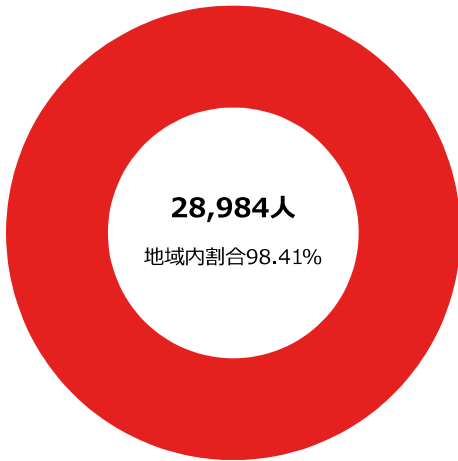

滞在人口の地域別構成割合 都道府県 → 市区町村

北海道音更町

2023年1月 平日 14時

総数 総数（15歳以上80歳未満）

滞在人口合計：29,452人（滞在人口率：0.88倍）
（国勢調査人口：33,384人）

滞在人口 / 都道府県内

滞在人口/都道府県内ランキング 上位10件

- 1位 北海道 28,984人（100.00%）

滞在人口 / 都道府県外

滞在人口/都道府県外ランキング 上位10件

- 1位 東京都 181人（38.68%）
- 2位 神奈川県 132人（28.21%）
- 3位 千葉県 48人（10.26%）
- 4位 愛知県 38人（8.12%）
- 5位 埼玉県 28人（5.98%）
- 6位 兵庫県 20人（4.27%）
- 7位 三重県 11人（2.35%）
- 8位 茨城県 10人（2.14%）

【出典】