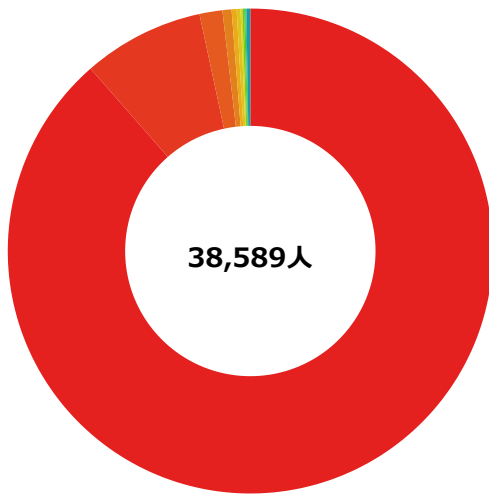

昼間人口・夜間人口の地域別構成割合

2015年 北海道音更町

昼間人口 : 38,589人
夜間人口 : 44,807人
(昼夜間人口比率 : 86.12%)

昼間人口
(指定地域内に日中滞在する人の居住地)

夜間人口
(指定地域内に居住する人の日中の滞在地)

【出典】

総務省「国勢調査」

【注記】

昼間人口

：就業者または通学者が従業・通学している従業地・通学地による人口であり、従業地・通学地集計の結果を用いて算出された人口。
算出方法は「地域に常住する人口」-「地域から通勤者又は通学者として流出する人口」+「その地域へ通勤者又は通学者として流入する人口」
夜間勤務の者、夜間の学校に通っている者も便宜上昼間就業者・昼間通学者とみなして昼間人口に含めているが、買物客などの非定期的な移動については考慮していない。