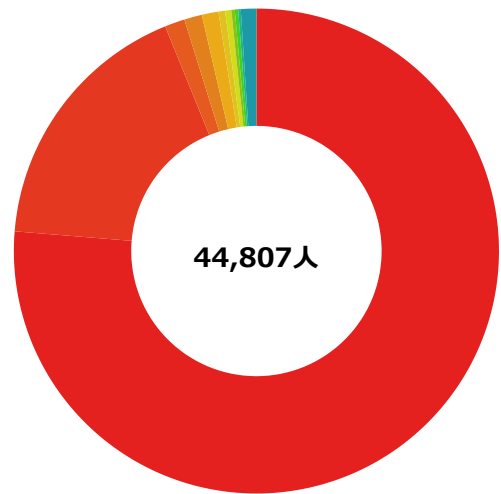

昼間人口・夜間人口の地域別構成割合

2015年 北海道音更町

昼間人口 : 38,589人
夜間人口 : 44,807人
(昼夜間人口比率 : 86.12%)

昼間人口
(指定地域内に日中滞在する人の居住地)

夜間人口
(指定地域内に居住する人の日中の滞在地)

【出典】

総務省「国勢調査」

【注記】

昼間人口

：就業者または通学者が従業・通学している従業地・通学地による人口であり、従業地・通学地集計の結果を用いて算出された人口。
算出方法は「地域に常住する人口」-「地域から通勤者又は通学者として流出する人口」+「その地域へ通勤者又は通学者として流入する人口」
夜間勤務の者、夜間の学校に通っている者も便宜上昼間就業者・昼間通学者とみなして昼間人口に含めているが、買物客などの非定期的な移動については考慮していない。