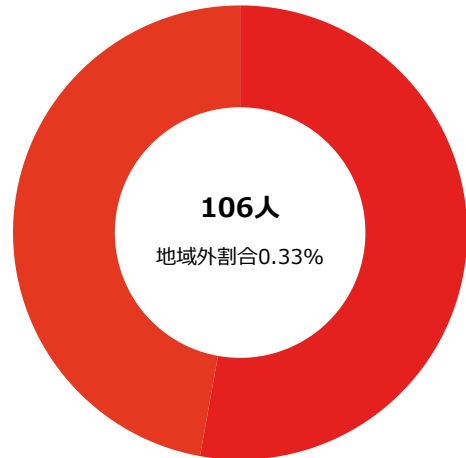

# 滞在人口の地域別構成割合 都道府県 → 市区町村

北海道音更町

2020年12月 休日 14時

総数 総数（15歳以上80歳未満）

滞在人口合計：32,458人（滞在人口率：0.94倍）

（国勢調査人口：34,401人）

## 滞在人口 / 都道府県内

滞在人口/都道府県内ランキング 上位10件

● 1位 北海道 32,352人（100.00%）

## 滞在人口 / 都道府県外

滞在人口/都道府県外ランキング 上位10件

● 1位 東京都 56人（52.83%）

● 2位 神奈川県 50人（47.17%）