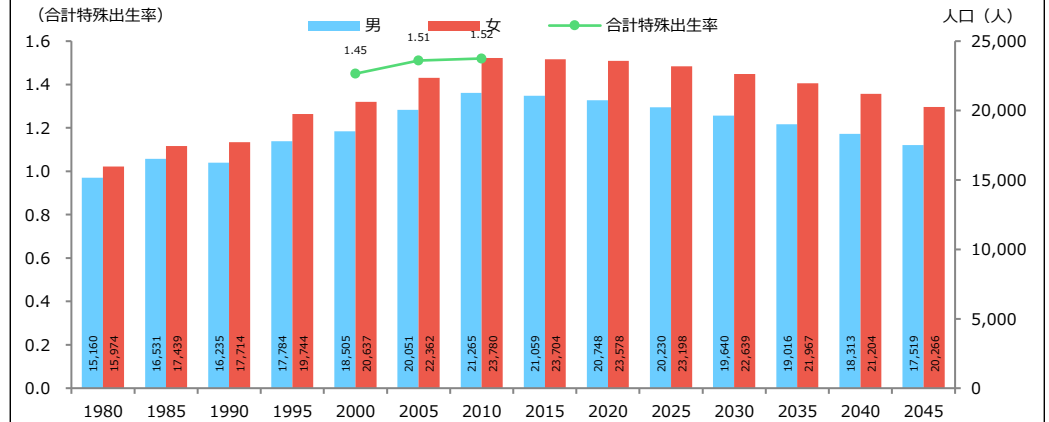

① 出生数・死亡数 / 転入数・転出数

人口マップ>人口増減 → 「グラフを表示」

- ・総人口の増減要因である、出生数・死亡数、転入数・転出数の推移を示しています。
- ・出生数と死亡数の推移から自然増減への対策、転出数・転入数の推移から社会増減への対策等、人口増減に対する政策検討の方向性を検討する基礎的な材料となります。

【出典】総務省「国勢調査」、国立社会保障・人口問題研究所「日本の地域別将来推計人口」、総務省「住民基本台帳に基づく人口、人口動態及び世帯数に関する調査」

【注記】2015年までは「国勢調査」のデータに基づく実績値、2020年以降は「国立社会保障・人口問題研究所」のデータ（平成30年3月公表）に基づく推計値。

② 男女別人口・合計特殊出生率の推移

人口マップ>人口の自然増減 → 「合計特殊出生率と人口推移」

- ・男女別の人口推移と合計特殊出生率を示しています。
- ・合計特殊出生率は自然増減（出生数）に直結する指標であり、低下傾向にある場合には、婚姻率の向上、女性の地元定住促進、子育て支援等、政策面での対応が必要と考えられます。

【出典】総務省「国勢調査」、厚生労働省「人口動態調査」、国立社会保障・人口問題研究所「日本の地域別将来推計人口」

【注記】2015年までは「国勢調査」のデータに基づく実績値、2020年以降は「国立社会保障・人口問題研究所」のデータ（平成30年3月公表）に基づく推計値。

③ 年齢階級別純移動数の時系列推移

人口マップ>人口の社会増減 → 「人口移動（グラフ分析）」

- ・社会増減の状況を年齢階級別に示しています。
- ・自地域の労働力に大きな影響を与える生産年齢層の社会移動の経年変化等を把握できます。