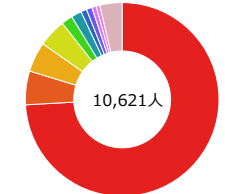

流出者数内訳（2015年）

- 1位 北海道帯広市 (7,871人)
- 2位 北海道芽室町 (598人)
- 3位 北海道札幌市 (531人)
- 4位 北海道幕別町 (496人)
- 5位 北海道札幌市 (200人)
- 6位 北海道鹿追町 (184人)
- 7位 北海道池田町 (103人)
- 8位 北海道清水町 (101人)
- 9位 北海道札幌市 (76人)
- 10位 北海道中札内村 (66人)
- その他 (395人)

【出典】総務省「国勢調査」