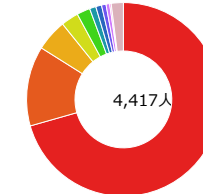

流入者数内訳（2015年）

- 1位 北海道帯広市 (3,118人)
- 2位 北海道幕別町 (589人)
- 3位 北海道芽室町 (233人)
- 4位 北海道士幌町 (129人)
- 5位 北海道池田町 (98人)
- 6位 北海道鹿追町 (47人)
- 7位 北海道札幌市 (43人)
- 8位 北海道清水町 (33人)
- 9位 北海道札幌市 (27人)
- 10位 北海道芽室町 (11人)
- その他 (89人)