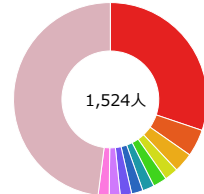

① 出生数・死亡数 / 転入数・転出数

人口マップ>人口増減 → 「グラフを表示」

- ・総人口の増減要因である、出生数・死亡数、転入数・転出数の推移を示しています。
- ・出生数と死亡数の推移から自然増減への対策、転出数・転入数の推移から社会増減への対策等、人口増減に対する政策検討の方向性を検討する基礎的な材料となります。

【出典】総務省「国勢調査」、国立社会保障・人口問題研究所「日本の地域別将来推計人口」、総務省「住民基本台帳に基づく人口、人口動態及び世帯数に関する調査」

【注記】2015年までは「国勢調査」のデータに基づく実績値、2020年以降は「国立社会保障・人口問題研究所」のデータ（平成30年3月公表）に基づく推計値。

② 男女別人口・合計特殊出生率の推移

人口マップ>人口の自然増減 → 「合計特殊出生率と人口推移」

- ・男女別の人口推移と合計特殊出生率を示しています。
- ・合計特殊出生率は自然増減（出生数）に直結する指標であり、低下傾向にある場合には、婚姻率の向上、女性の地元定住促進、子育て支援等、政策面での対応が必要と考えられます。

【出典】総務省「国勢調査」、厚生労働省「人口動態調査」、国立社会保障・人口問題研究所「日本の地域別将来推計人口」

【注記】2015年までは「国勢調査」のデータに基づく実績値、2020年以降は「国立社会保障・人口問題研究所」のデータ（平成30年3月公表）に基づく推計値。

③ 年齢階級別純移動数の時系列推移

人口マップ>人口の社会増減 → 「人口移動（グラフ分析）」

- ・社会増減の状況を年齢階級別に示しています。
- ・自地域の労働力に大きな影響を与える生産年齢層の社会移動の経年変化等を把握できます。

【出典】総務省「国勢調査」、厚生労働省「都道府県別生命表」に基づきまち・ひと・しごと創生本部作成

④ 転入数・転出数の上位地域

人口マップ>人口の社会増減 → 「From-to（定住人口）」

- ・直近時点で転入数・転出数の多い地域を示しています。
- ・自地域が吸引力を有している地域、流出抑制を検討すべき地域等を把握できます。

転入数内訳（2019年）

- 1位 北海道帯広市 (460人)
- 2位 北海道幕別町 (69人)
- 3位 北海道士幌町 (50人)
- 4位 北海道芽室町 (35人)
- 5位 北海道旭川市 (35人)
- 6位 北海道札幌市白石区 (30人)
- 7位 北海道釧路市 (29人)
- 8位 北海道札幌市豊平区 (29人)
- 9位 北海道池田町 (28人)
- 10位 北海道鹿追町 (28人)
- その他 (731人)