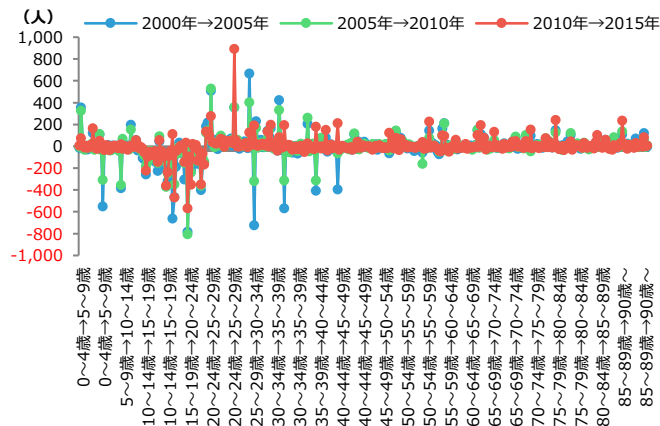

① 出生数・死亡数 / 転入数・転出数

人口マップ>人口増減 → 「グラフを表示」

- ・総人口の増減要因である、出生数・死亡数、転入数・転出数の推移を示しています。
- ・出生数と死亡数の推移から自然増減への対策、転出数・転入数の推移から社会増減への対策等、人口増減に対する政策検討の方向性を検討する基礎的な材料となります。

【出典】総務省「国勢調査」、国立社会保障・人口問題研究所「日本の地域別将来推計人口」、総務省「住民基本台帳に基づく人口、人口動態及び世帯数に関する調査」

【注記】2015年までは「国勢調査」のデータに基づく実績値、2020年以降は「国立社会保障・人口問題研究所」のデータ（平成30年3月公表）に基づく推計値。

② 男女別人口・合計特殊出生率の推移

人口マップ>人口の自然増減 → 「合計特殊出生率と人口推移」

- ・男女別の人口推移と合計特殊出生率を示しています。
- ・合計特殊出生率は自然増減（出生数）に直結する指標であり、低下傾向にある場合には、婚姻率の向上、女性の地元定住促進、子育て支援等、政策面での対応が必要と考えられます。

【出典】総務省「国勢調査」、厚生労働省「人口動態調査」、国立社会保障・人口問題研究所「日本の地域別将来推計人口」

【注記】2015年までは「国勢調査」のデータに基づく実績値、2020年以降は「国立社会保障・人口問題研究所」のデータ（平成30年3月公表）に基づく推計値。

③ 年齢階級別純移動数の時系列推移

人口マップ>人口の社会増減 → 「人口移動（グラフ分析）」

- ・社会増減の状況を年齢階級別に示しています。
- ・自地域の労働力に大きな影響を与える生産年齢層の社会移動の経年変化等を把握できます。

【出典】総務省「国勢調査」、厚生労働省「都道府県別生命表」に基づきまち・ひと・しごと創生本部作成

④ 転入数・転出数の上位地域

人口マップ>人口の社会増減 → 「From-to（定住人口）」

- ・直近時点で転入数・転出数の多い地域を示しています。
- ・自地域が吸引力を有している地域、流出抑制を検討すべき地域等を把握できます。

転入数内訳（2019年）

- 1位 北海道帯広市 (460人)
- 2位 北海道幕別町 (69人)
- 3位 北海道士幌町 (50人)
- 4位 北海道芽室町 (35人)
- 5位 北海道旭川市 (35人)
- 6位 北海道札幌市白石区 (30人)
- 7位 北海道釧路市 (29人)
- 8位 北海道札幌市豊平区 (29人)
- 9位 北海道池田町 (28人)
- 10位 北海道鹿追町 (28人)
- その他 (731人)