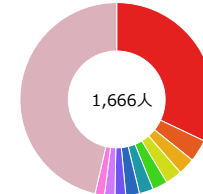

【注記】2015年までは「国勢調査」のデータに基づく実績値、2020年以降は「国立社会保障・人口問題研究所」のデータ（平成30年3月公表）に基づく推計値。

② 男女別人口・合計特殊出生率の推移

人口マップ>人口の自然増減 → 「合計特殊出生率と人口推移」

- ・男女別の人口推移と合計特殊出生率を示しています。
- ・合計特殊出生率は自然増減（出生数）に直結する指標であり、低下傾向にある場合には、婚姻率の向上、女性の地元定住促進、子育て支援等、政策面での対応が必要と考えられます。

【出典】総務省「国勢調査」、厚生労働省「人口動態調査」、国立社会保障・人口問題研究所「日本の地域別将来推計人口」

【注記】2015年までは「国勢調査」のデータに基づく実績値、2020年以降は「国立社会保障・人口問題研究所」のデータ（平成30年3月公表）に基づく推計値。

③ 年齢階級別純移動数の時系列推移

人口マップ>人口の社会増減 → 「人口移動（グラフ分析）」

- ・社会増減の状況を年齢階級別に示しています。
- ・自地域の労働力に大きな影響を与える生産年齢層の社会移動の経年変化等を把握できます。

【出典】総務省「国勢調査」、厚生労働省「都道府県別生命表」に基づきまち・ひと・しごと創生本部作成

④ 転入数・転出数の上位地域

人口マップ>人口の社会増減 → 「From-to（定住人口）」

- ・直近時点で転入数・転出数の多い地域を示しています。
- ・自地域が吸引力を有している地域、流出抑制を検討すべき地域等を把握できます。

転入数内訳（2019年）

- 1位 北海道帯広市 (460人)
- 2位 北海道幕別町 (69人)
- 3位 北海道士幌町 (50人)
- 4位 北海道芽室町 (35人)
- 5位 北海道旭川市 (35人)
- 6位 北海道札幌市白石区 (30人)
- 7位 北海道釧路市 (29人)
- 8位 北海道札幌市豊平区 (29人)
- 9位 北海道池田町 (28人)
- 10位 北海道鹿追町 (28人)
- その他 (731人)

転出数内訳（2019年）

- 1位 北海道帯広市 (534人)
- 2位 北海道幕別町 (62人)
- 3位 北海道札幌市中央区 (47人)
- 4位 北海道釧路市 (46人)
- 5位 北海道札幌市東区 (42人)
- 6位 北海道札幌市豊平区 (39人)
- 7位 北海道札幌市 (38人)
- 8位 北海道札幌市北区 (30人)
- 9位 北海道旭川市 (29人)
- 10位 北海道芽室町 (26人)
- その他 (773人)