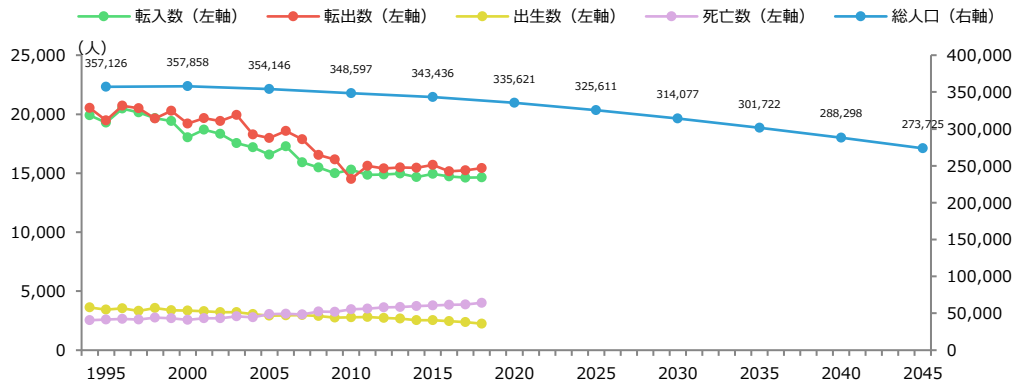

① 出生数・死亡数 / 転入数・転出数

人口マップ>人口増減 → 「グラフを表示」

- ・総人口の増減要因である、出生数・死亡数、転入数・転出数の推移を示しています。
- ・出生数と死亡数の推移から自然増減への対策、転出数・転入数の推移から社会増減への対策等、人口増減に対する政策検討の方向性を検討する基礎的な材料となります。

【出典】総務省「国勢調査」、国立社会保障・人口問題研究所「日本の地域別将来推計人口」、総務省「住民基本台帳に基づく人口、人口動態及び世帯数に関する調査」

【注記】2015年までは「国勢調査」のデータに基づく実績値、2020年以降は「国立社会保障・人口問題研究所」のデータ（平成30年3月公表）に基づく推計値。

② 男女別人口・合計特殊出生率の推移

人口マップ>人口の自然増減 → 「合計特殊出生率と人口推移」

- ・男女別の人口推移と合計特殊出生率を示しています。
- ・合計特殊出生率は自然増減（出生数）に直結する指標であり、低下傾向にある場合には、婚姻率の向上、女性の地元定住促進、子育て支援等、政策面での対応が必要と考えられます。

【出典】総務省「国勢調査」、厚生労働省「人口動態調査」、国立社会保障・人口問題研究所「日本の地域別将来推計人口」

【注記】2015年までは「国勢調査」のデータに基づく実績値、2020年以降は「国立社会保障・人口問題研究所」のデータ（平成30年3月公表）に基づく推計値。

③ 年齢階級別純移動数の時系列推移

人口マップ>人口の社会増減 → 「人口移動（グラフ分析）」

- ・社会増減の状況を年齢階級別に示しています。
- ・自地域の労働力に大きな影響を与える生産年齢層の社会移動の経年変化等を把握できます。